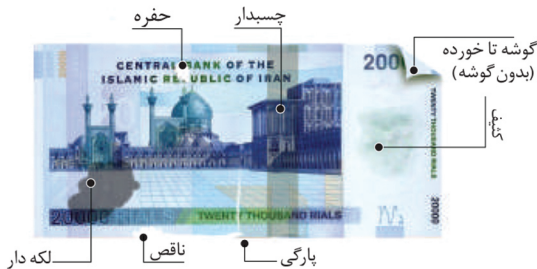

CM400

CM400

مزایا دستگاه cm400

تکنولوژی دقیق بررسی و تشخیص اسکناس

شناسایی تخصص و جامع می تواند اسکناس های کثیف، لکه دار، چسب زده، پاره و تاشده را شناسایی کند. الگوریتم سفارشی شناسایی پول، شرایط اسکناس ها را به ۱۰ سطح مختلف تقسیم بندی می کند که معیار دقیقی برای سورت کردن اسکناس ها است

کاهش چشمگیر اسکناس مردودی

در اثر وجود الگوریتم قوی در شناسایی شاخص های گوناگون اسکناس

به روز رسانی

قابلیت به روز رسانی الگوهای جدید اسکناس و ایران چک در حداقل زمان ممکن (حداکثر ۱۵ روز کاری)

CM400

ولتاژ: 50/60HZ100-240VAC	تامین برق
زمان آماده باش: ۵۰هوات	
دما: 0C-40C	الزامات محیطی
رطوبت: 90% RH 200% (غیر متراکم)	
USB20 (سرعت بالا) RS232/LAN	رابط ارتباطی
حدود ۹ کیلوگرم	وزن خالص
حدود ۱۱ کیلوگرم	وزن ناخالص ابعاد
425*613*785 میلیمتر	
سورت اسکناس خودپرداز، سورت جداسازی اسکناس، تنظیم مقدار، سورت بر اساس نوع پول، سورت بر اساس زمان چاپ، سورت بر اساس جهت، شمارش بر اساس نوع پول، سورت پیشرفته	طرح سورت
۷۲۰ اسکناس در دقیقه	سرعت سورت
سرعت بالا: ۱۰۰۰ اسکناس در دقیقه سرعت متوسط: ۷۲۰ اسکناس در دقیقه	سرعت شمارش
۶ (شامل یک ورودی، یک استکر مردودی و ۴ خروجی)	تعداد استکرها
ورودی: ۱۰۰۰ اسکناس هر استکر خروجی: ۵۰۰ اسکناس استکر مردودی: ۲۰۰ اسکناس	ظرفیت هر استکر
پشتیبانی می کند	ورود بی وقفه اسکناس
پشتیبانی می کند (دلار، یورو، ریال عربستان، درهم)	چند ارزی
عرض: ۹۰-۶۰ میلیمتر طول: ۱۸۰-۱۲۰ میلیمتر ضخامت: ۰/۱۸-۰/۰۶ میلیمتر	ابعاد اسکناس
۱۲۸ گیگابایت	حافظه ثبت تایید اسکناس
روزانه ۸ ساعت بدون توقف	مدت زمان کارکرد